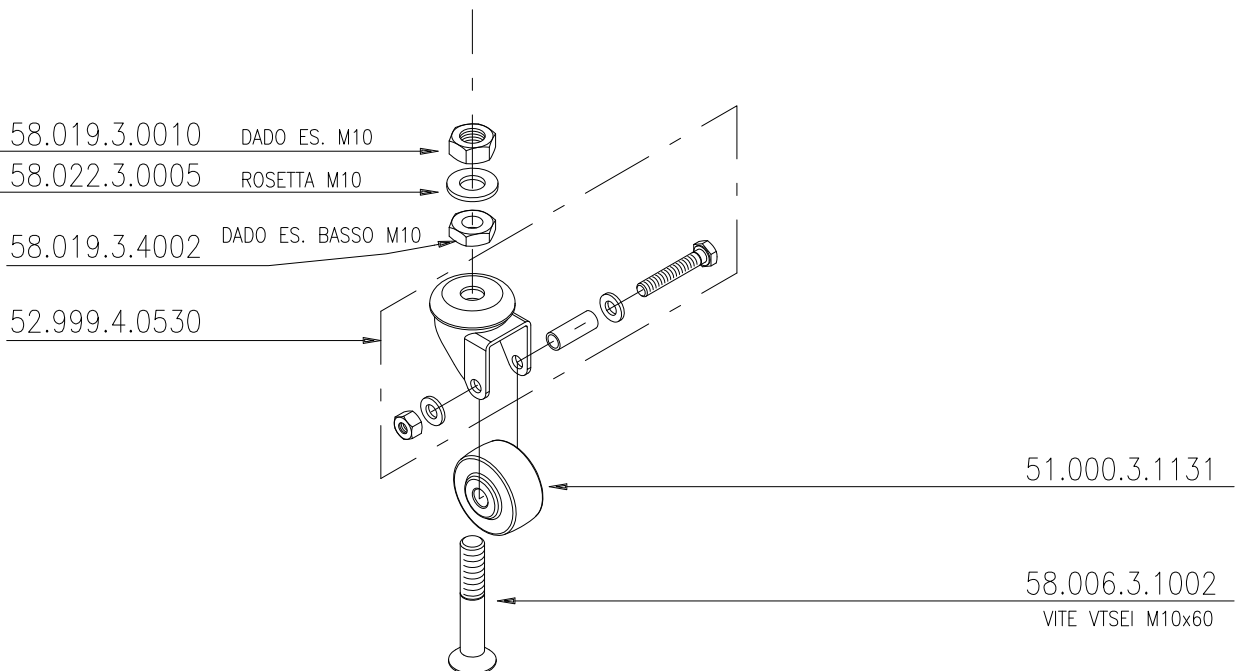

66.000.3.0045

50Hz

66.000.3.0057

60Hz

66.999.4.0012

KUNZLE & TASIN

Via CAJKOVSKIJ 14 \* 20092 CINISELLO BALSAMO (MI)  
TEL. 02/66040930 FAX 02/66013445

LEVIGABORDI - EDGER