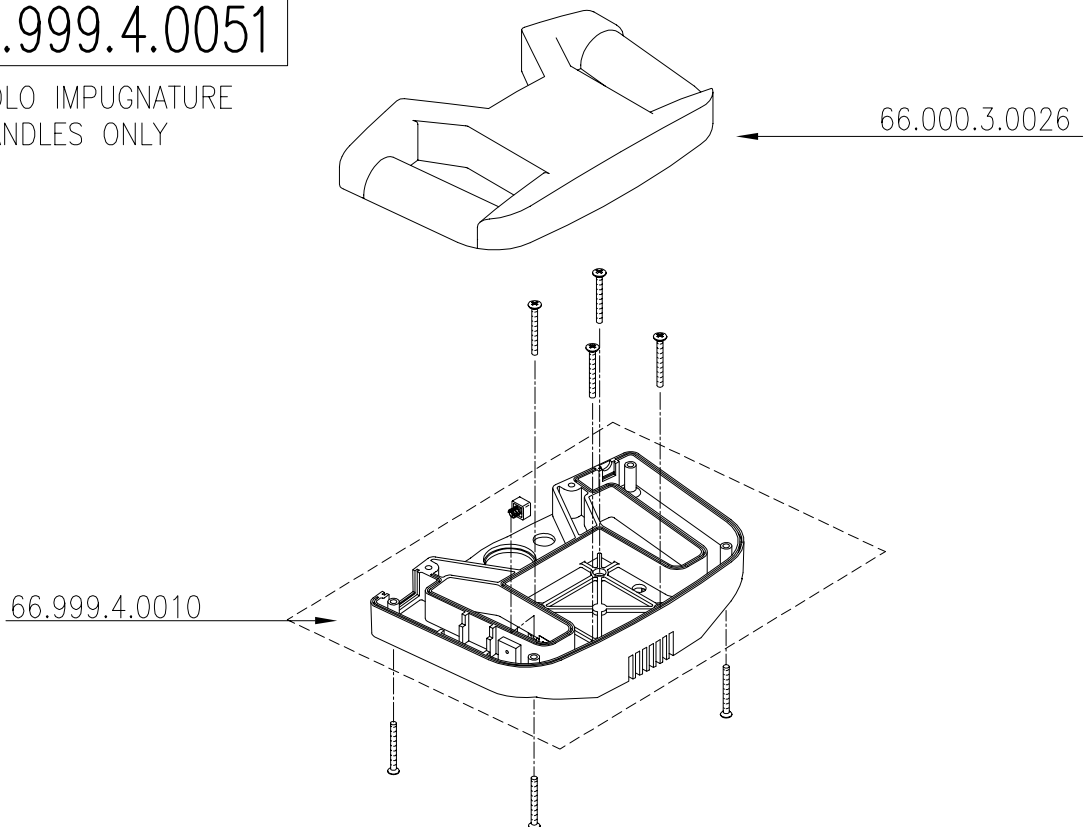

66.999.4.0051

SOLO IMPUGNATURE
HANDLES ONLY