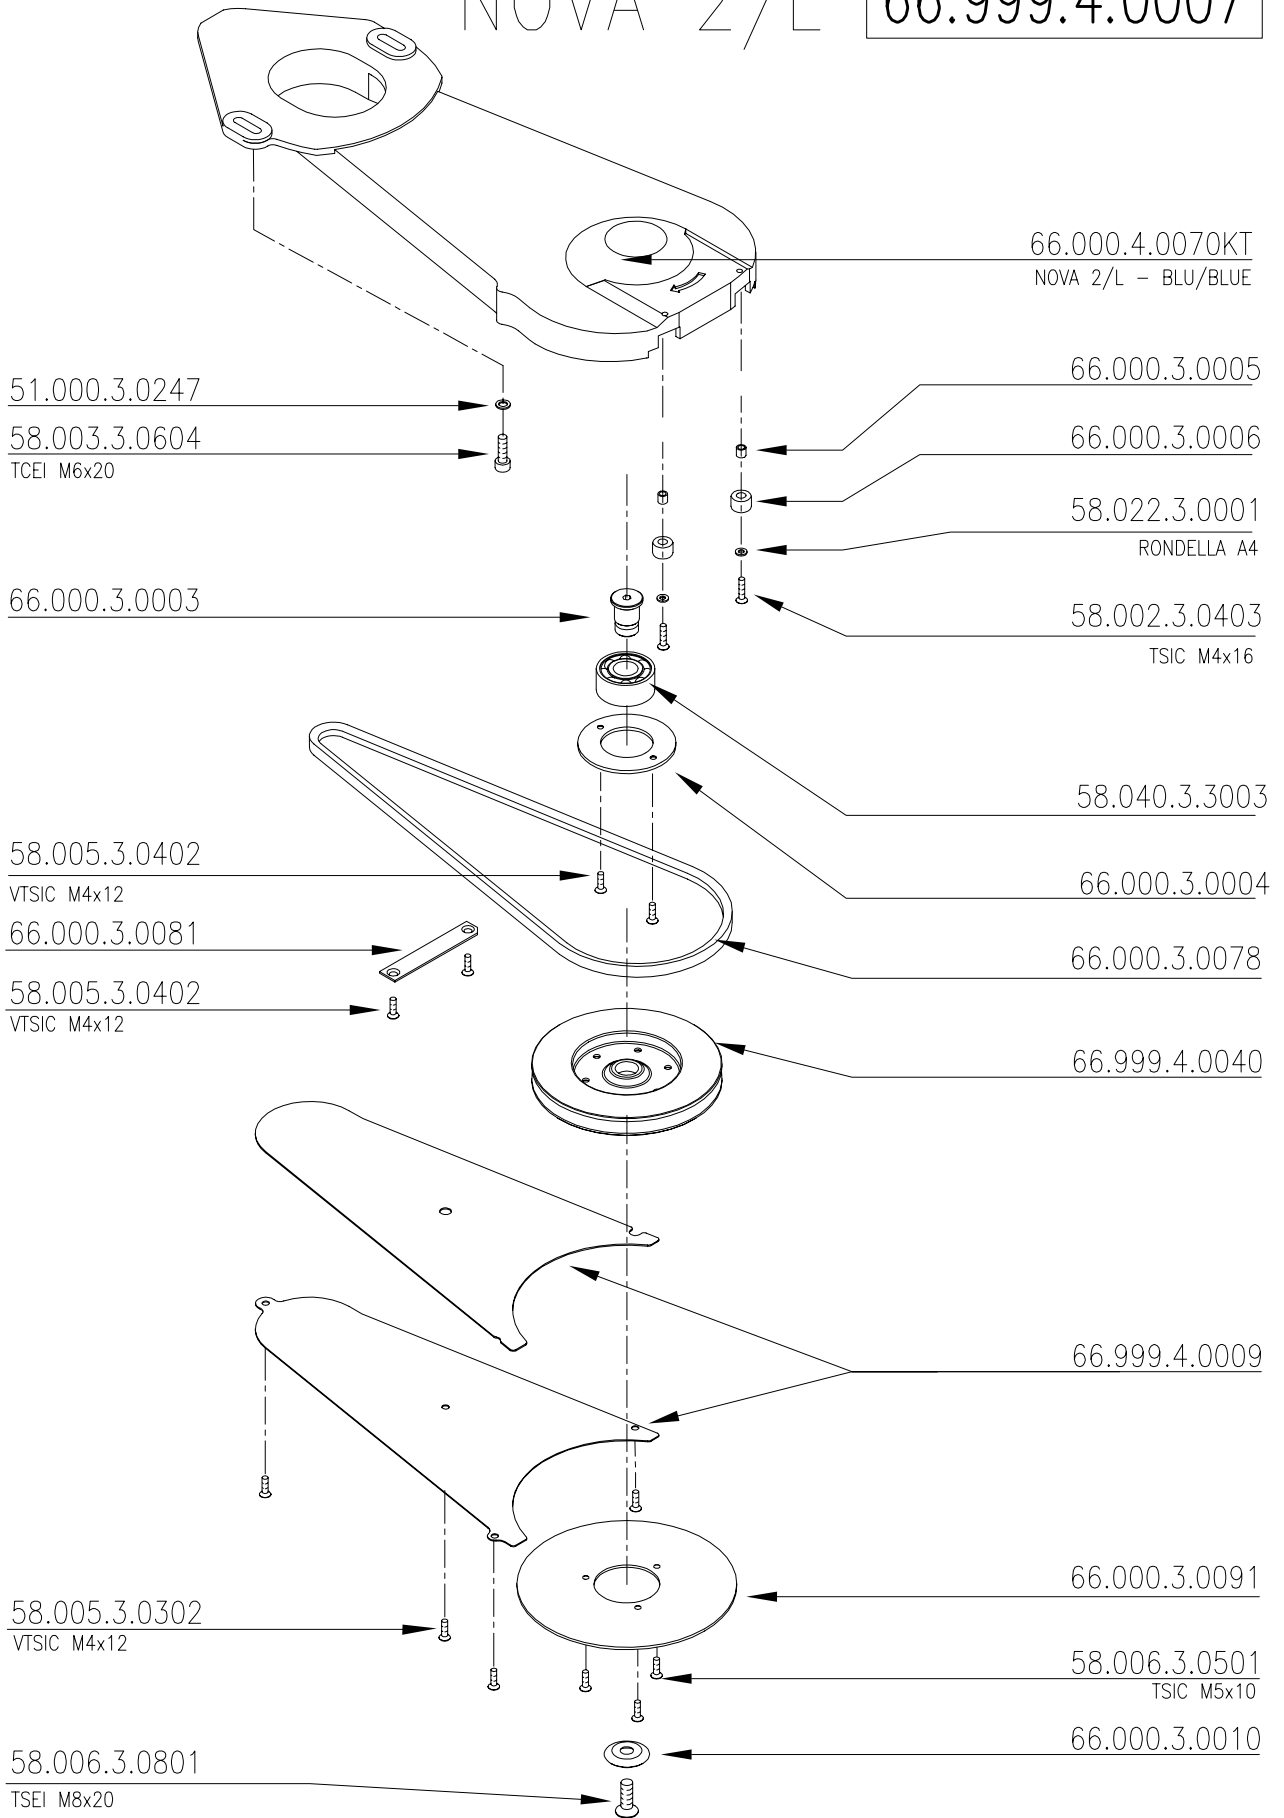

NOVA 2/L

66.999.4.0007

KUNZLE & TASIN

Via CAJKOVSKIJ 14 * 20092 CINISELLO BALSAMO (MI)
TEL. 02/66040930 FAX 02/66013445

LEVIGABORDI - EDGER
NOVA 2/L

FOGLIO

5/7

SEPT. 2006