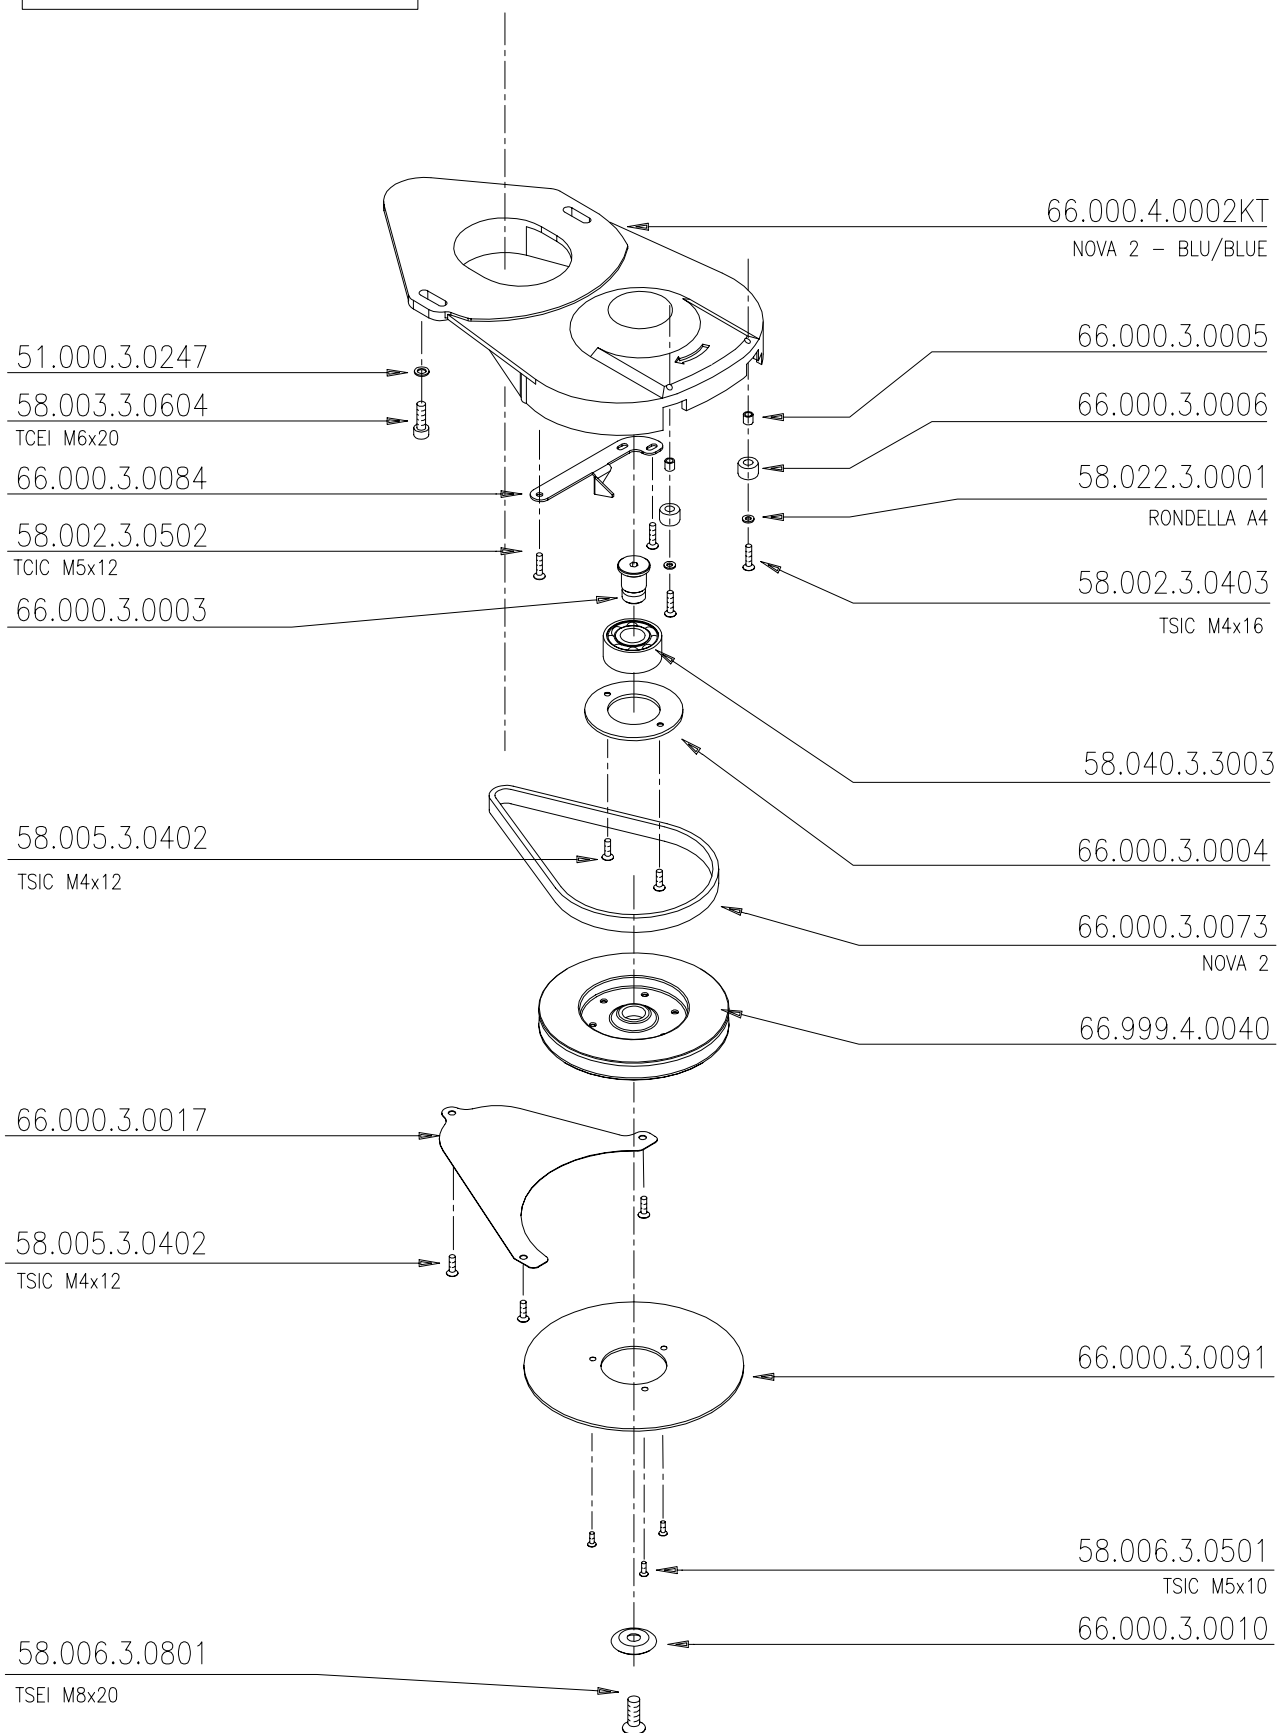

66.999.4.0006

NOVA 2

KUNZLE & TASIN

Via CAJKOVSKIJ 14 * 20092 CINISELLO BALSAMO (MI)
TEL. 02/66040930 FAX 02/66013445

LEVIGABORDI - EDGER
NOVA 2

FOGLIO

4/7

SEPT. 2006