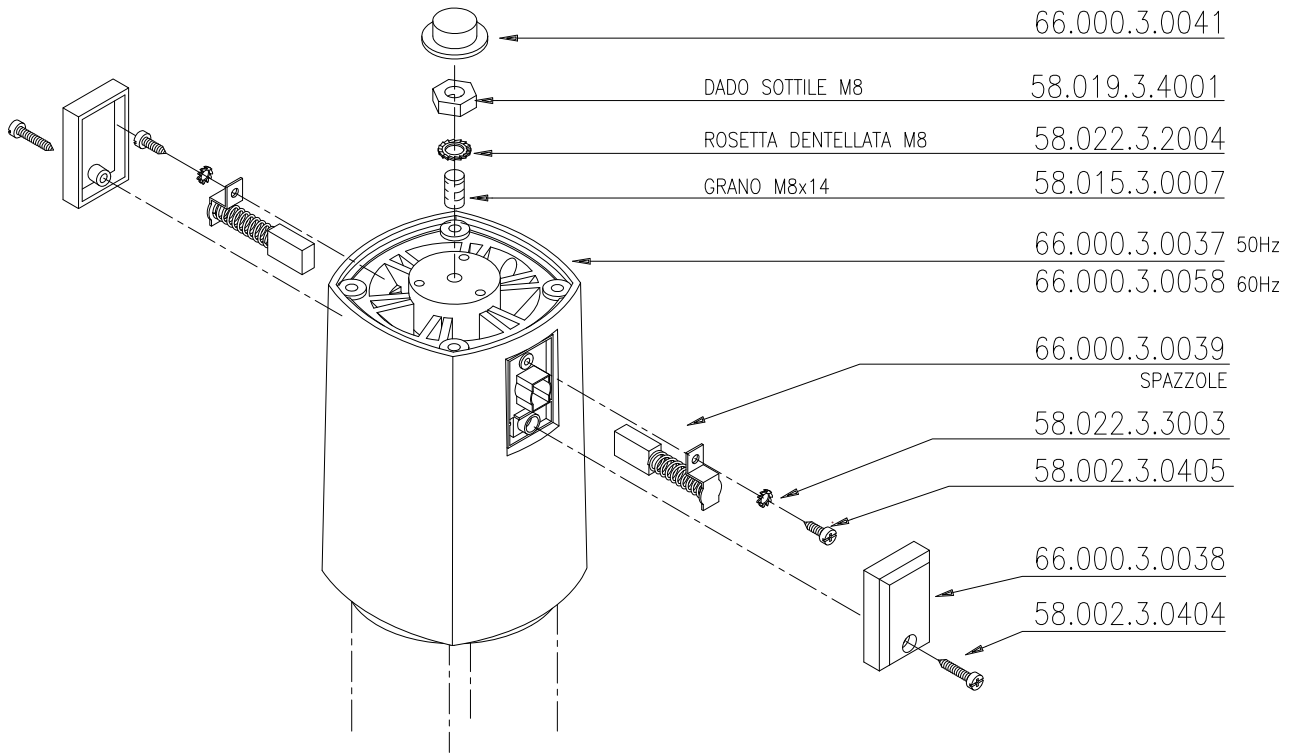

66.000.3.0045

50Hz

66.000.3.0057

60Hz