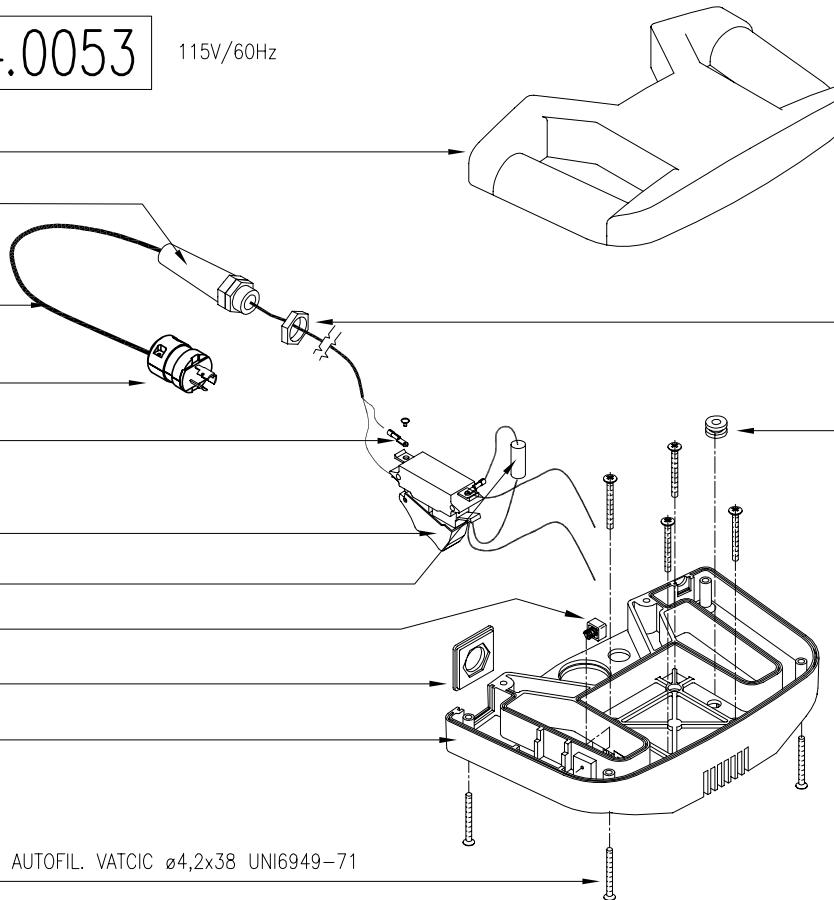

27.000.3.0006

GHIERA PG16

66.000.3.0031

KUNZLE & TASIN

Via CAJKOVSKIJ 14 * 20092 CINISELLO BALSAMO (MI)
TEL. 02/66040930 FAX 02/66013445

LEVIGABORDI - EDGER
NOVA 2/NOVA 7/SDT 180

FOGLIO

2/7

SEPT. 2006