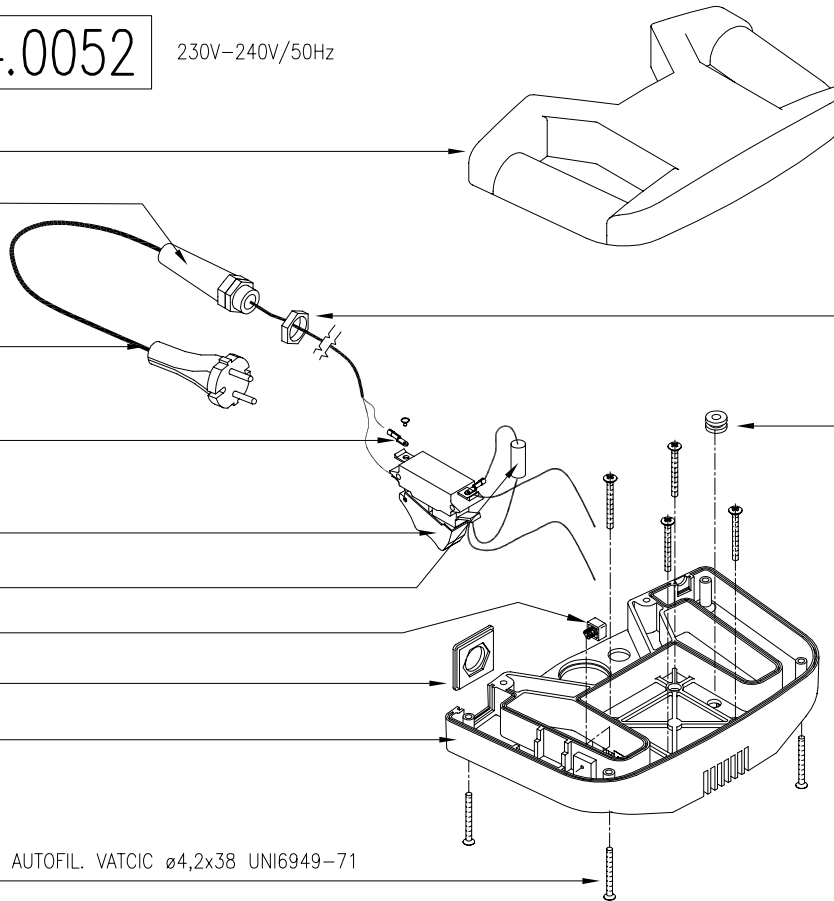

66.999.4.0052

230V-240V/50Hz

66.000.3.0026

51.000.3.0468

PASSACAVO PG11

66.000.3.0061

51.000.3.1059

66.000.3.0032

66.000.3.0043

66.999.4.0011

66.000.3.0027

66.000.3.0025

58.010.3.0001 AUTOFIL. VATIC $\varnothing 4,2 \times 38$ UNI6949-71

66.000.3.0029

GHIERA PG11

66.000.3.0031

66.999.4.0053

115V/60Hz

66.000.3.0026

27.000.3.0001

PASSACAVO PG16

51.000.3.1191

51.000.3.1220

51.000.3.1059

66.000.3.0032

66.000.3.0043

66.999.4.0011

66.000.3.0028

66.000.3.0025

58.010.3.0001 AUTOFIL. VATIC $\varnothing 4,2 \times 38$ UNI6949-71