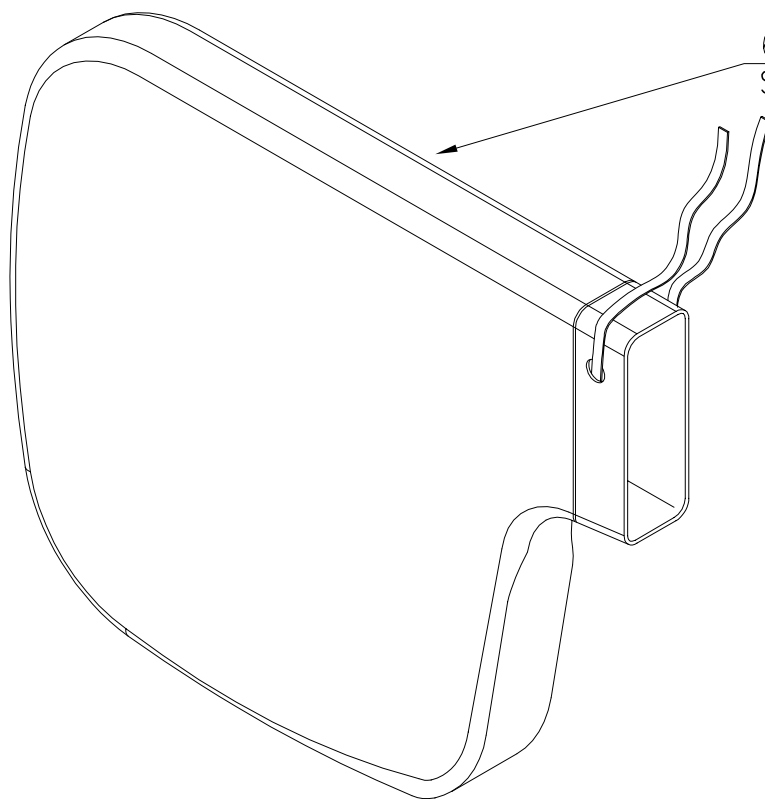

66.999.4.0020

02.000.3.0299

51.000.3.0145

66.000.4.0034
Serigrafia K&T

KUNZLE & TASIN

Via CAJKOVSKIJ 14 * 20092 CINISELLO BALSAMO (MI)
TEL. 02/66040930 FAX 02/66013445

LEVIGABORDI - EDGER
NOVA 2/NOVA 7/SDT 180

FOGLIO
7/7

SEPT. 2006