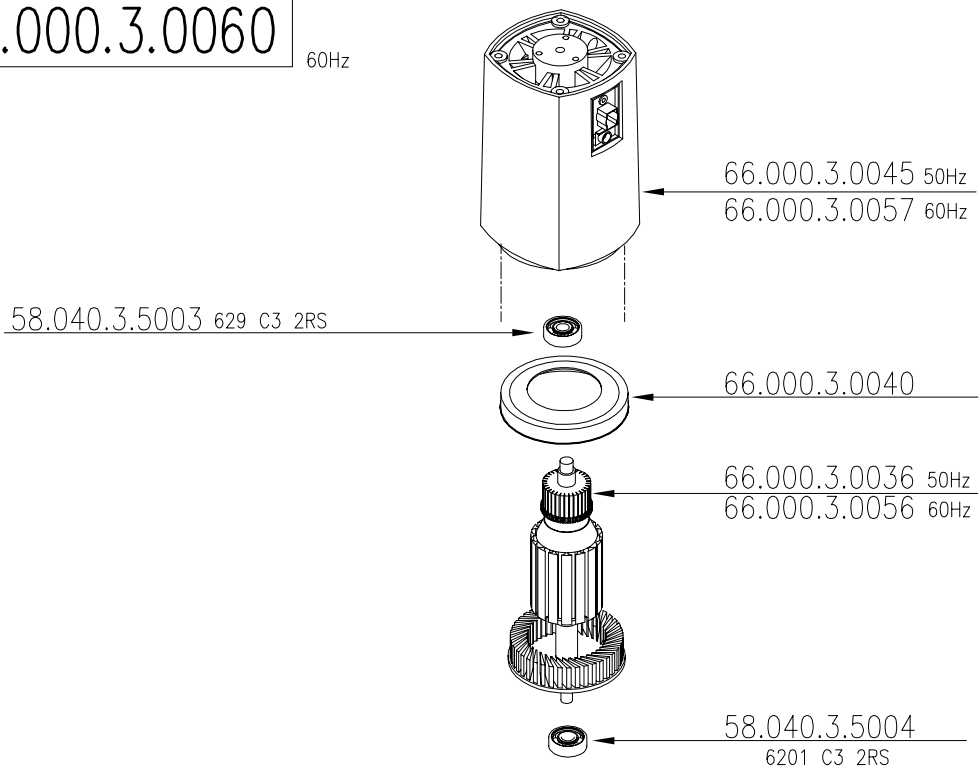

LEVIGABORDI - EDGER  
NOVA 2/NOVA 7/SDT 180

FOGLIO

2/7

SEPT. 2006

66.000.3.0030

50Hz

66.000.3.0060

60Hz