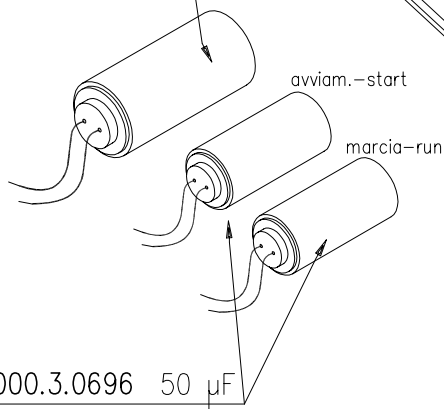

21.000.4.0001

58.003.3.0505 VTCEI M5x20

VTC A CROCE M5x12 58.002.3.0502

51.000.3.0699

avviam.-start
100 μ F

51.000.3.0653

Rond. Dent M5 58.022.3.3002

51.000.3.0047