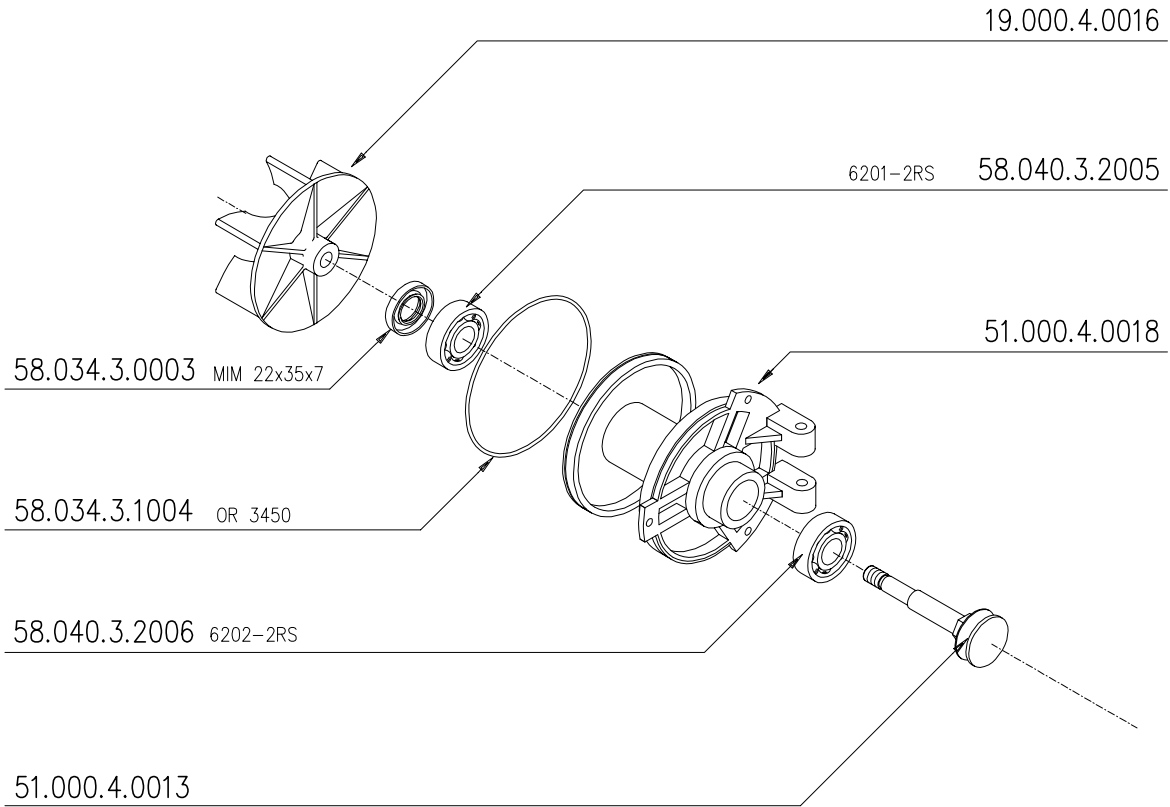

52.999.4.0271

KUNZLE & TASIN

Via CAJKOVSKIJ 14 * 20092 CINISELLO BALSAMO (MI)
TEL. 02/66040930 FAX 02/66013445

SMERIGLIATRICE
ORION

FOGLIO
5/13
APRILE 2001