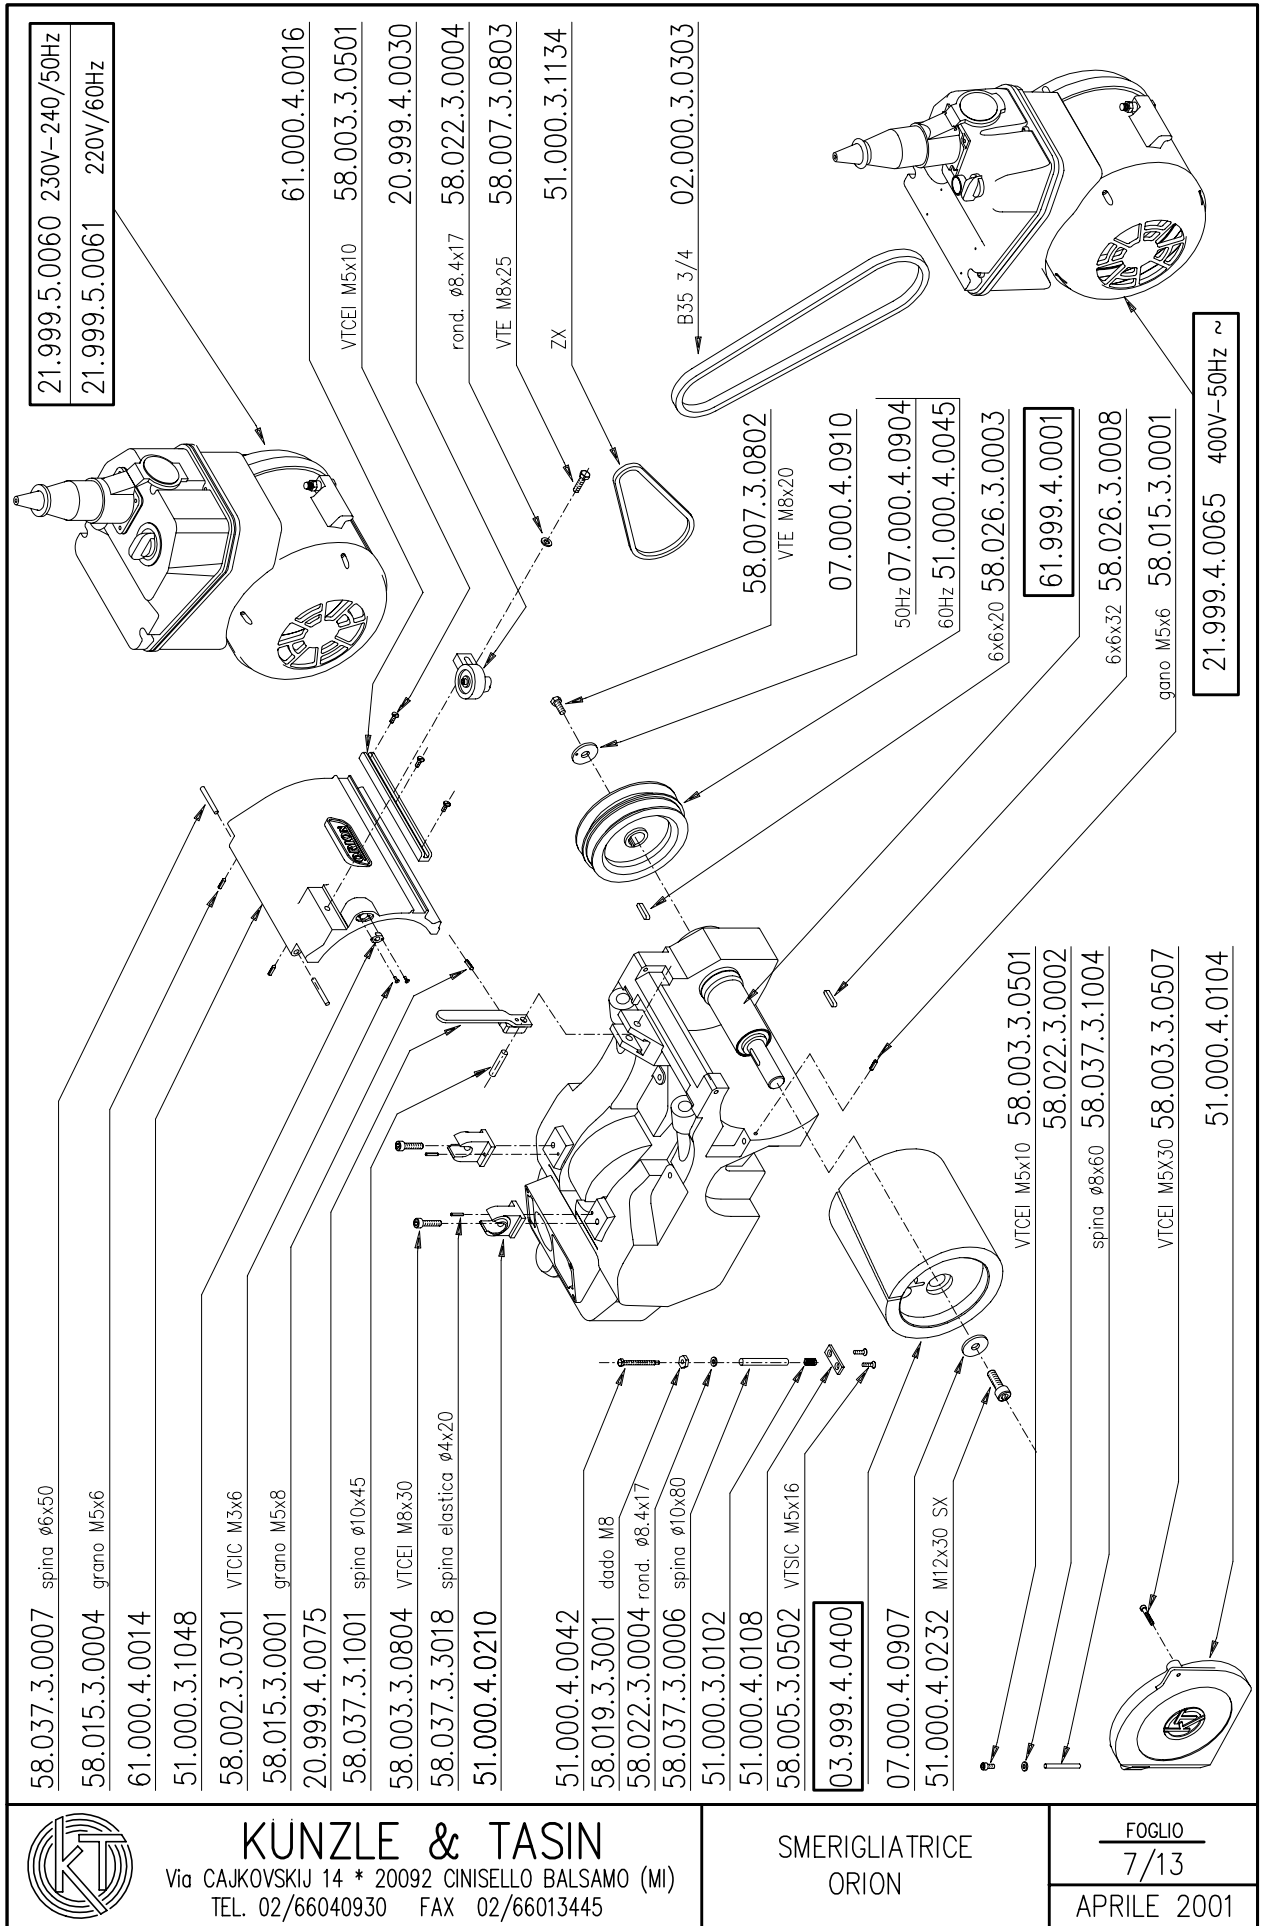

KUNZLE & TASIN
Via CAJKOVSKIJ 14 * 20092 CINISELLO BALSAMO (MI)
TEL. 02/66040930 FAX 02/66013445

SMERIGLIATRICE
ORION

FOGLIO
7/13
APRILE 2001