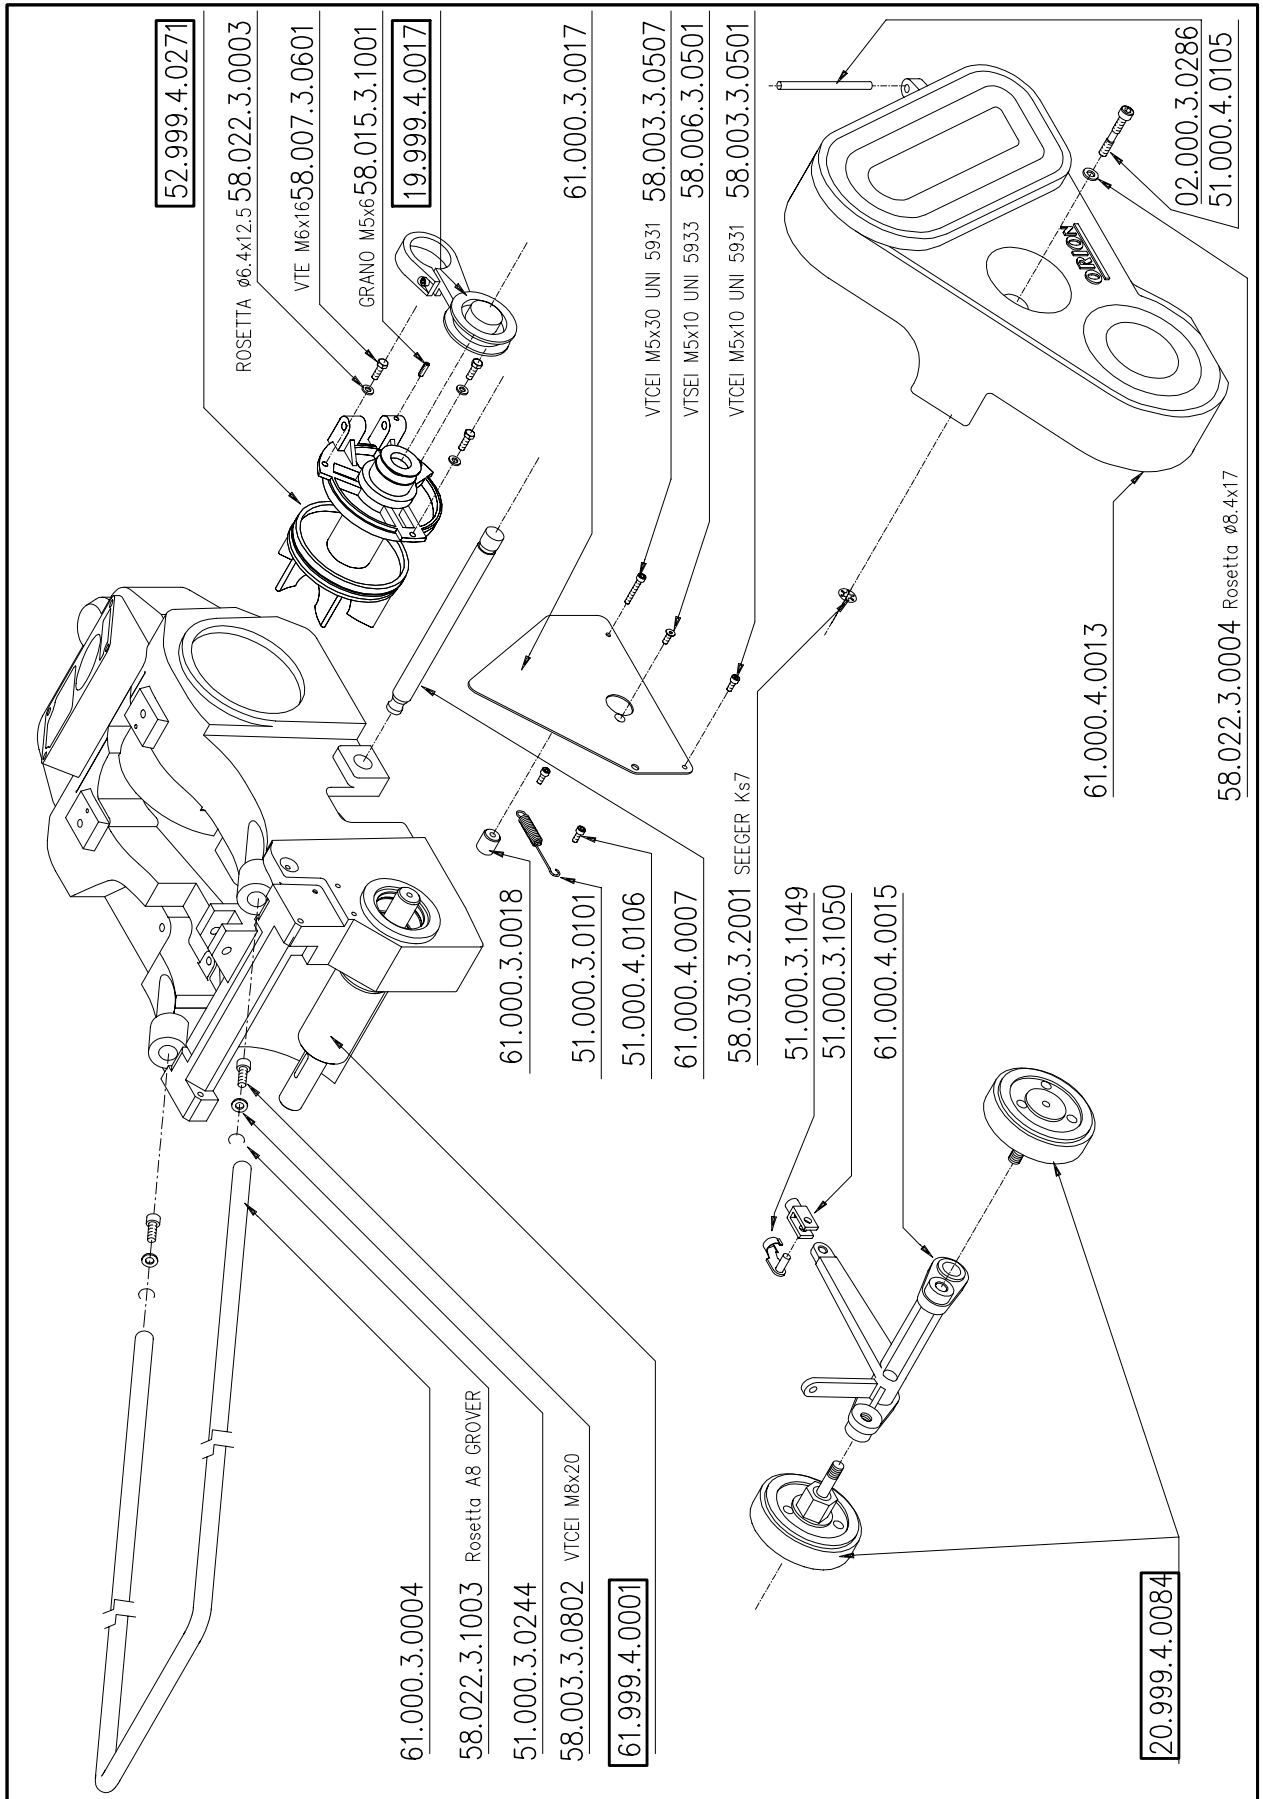

KUNZLE & TASIN

Via CAJKOVSKIJ 14 * 20092 CINISELLO BALSAMO (MI)
TEL. 02/66040930 FAX 02/66013445

SMERIGLIATRICE
ORION

FOGLIO
4/13
APRILE 2001