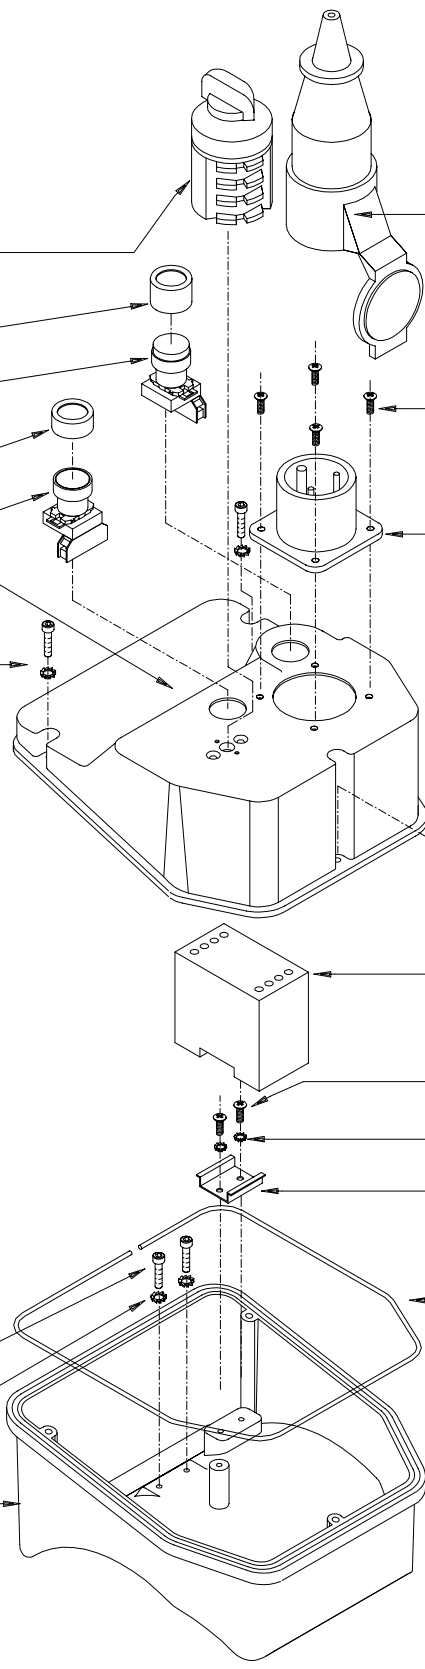

50Hz

400V - 50Hz

51.000.3.1056

21.000.3.0008

21.000.3.0006 (STOP)

21.000.3.0009

21.000.3.0007 (START)

21.000.4.0001

58.003.3.0505 VTCEI M5x20

51.000.3.0854

VTIC M5x12 58.002.3.0502

51.000.3.0853

Rond. Dent M5 58.022.3.3002

51.000.3.0047

VTIC M4x10 58.002.3.0402

Rond. Dent M4 58.022.3.2001

21.000.4.0003

guarnizione 50.000.1.0161

58.000.3.0506 VTCEI M5x25

58.022.3.3002 Rond. Dent M5

21.000.4.0015

KUNZLE & TASIN

Via CAJKOVSKIJ 14 * 20092 CINISELLO BALSAMO (MI)
TEL. 02/66040930 FAX 02/66013445

SMERIGLIATRICE
ORION

FOGLIO

12/13

APRILE 2001