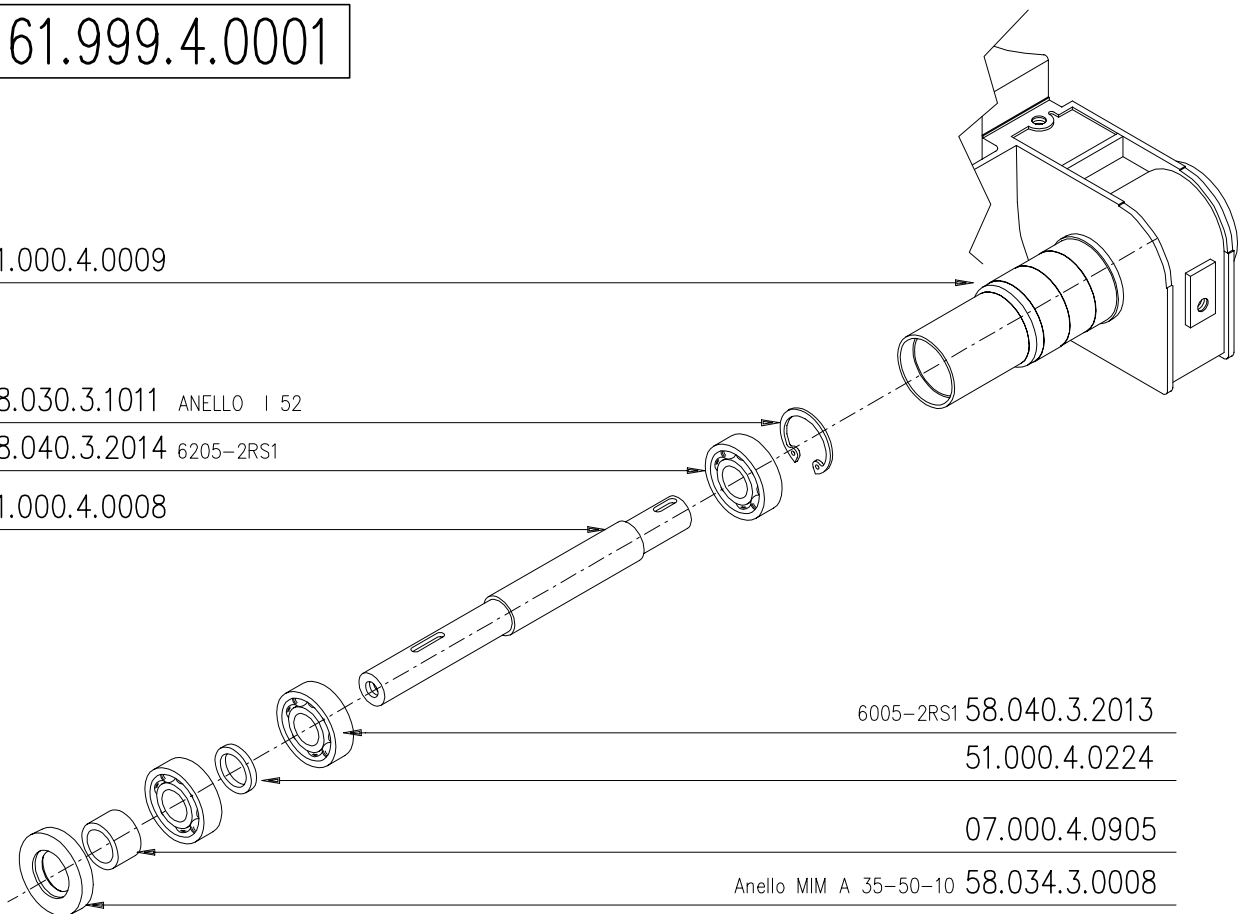

VTSP a croce M6x20 58.005.3.0601

61.999.4.0001

61.000.4.0009

58.030.3.1011 ANELLO I 52

58.040.3.2014 6205-2RS1

61.000.4.0008

KUNZLE & TASIN

Via CAJKOVSKIJ 14 * 20092 CINISELLO BALSAMO (MI)
TEL. 02/66040930 FAX 02/66013445