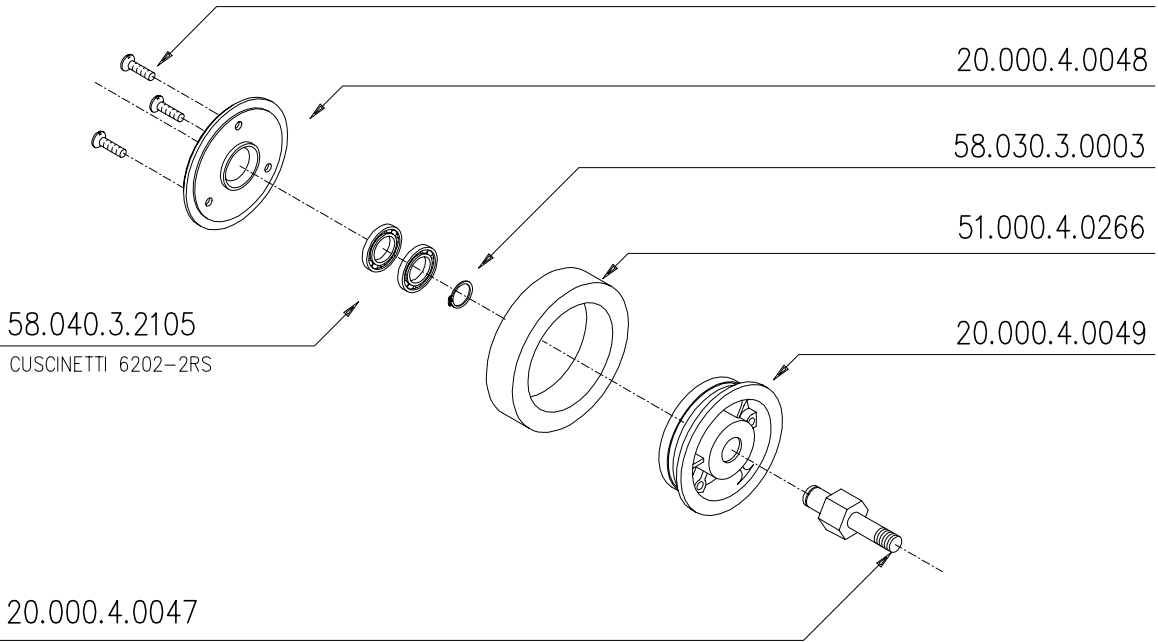

20.999.4.0084

VTSP a croce M6x20 58.005.3.0601