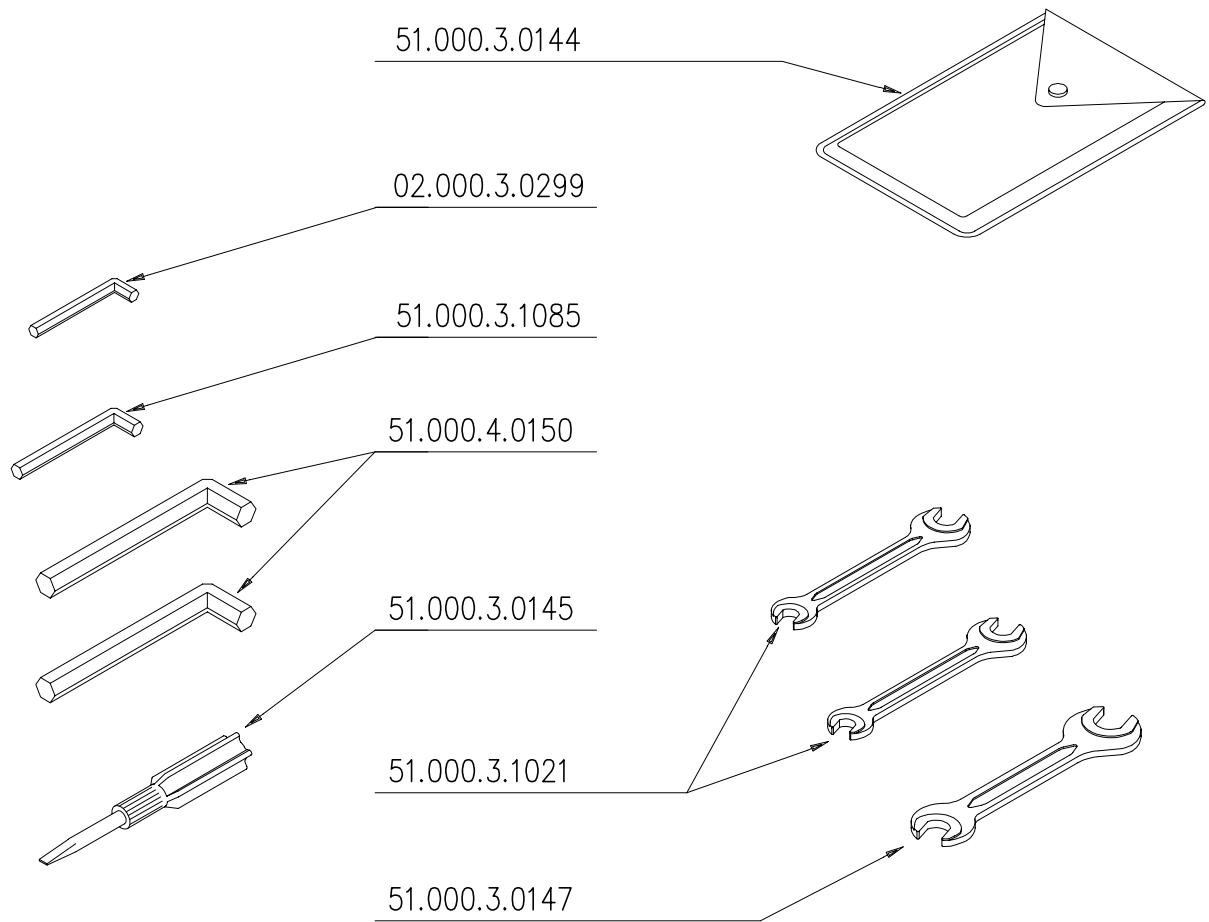

52.999.4.0217

52.999.4.0170