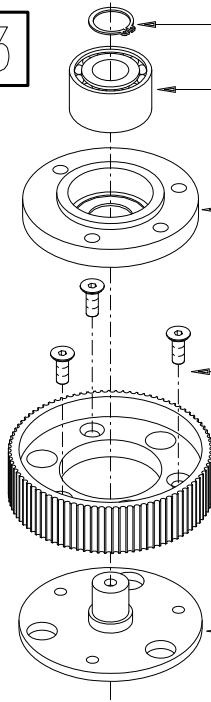

KUNZLE & TASIN
Via Canzio 10 * 20131 MILANO
Tel.02/29516808-29522067 FAX 02/2047695

EDGER FOR WOODEN FLOOR
VEGA

PAGE
1/5
FEBBRAIO 2007

52.999.4.0225 230V 50Hz

52.999.4.0226 115V 60Hz

52.999.4.0227 240V 50Hz

EDGER FOR WOODEN FLOOR

VEGA

PAGE

3/5

FEBBRAIO 2007

25.999.4.0003

58.030.3.0003

3202-2RS

58.040.3.3002

51.000.4.0048

VTSEI M5x10

58.006.3.0501

25.000.3.0002

52.999.4.0252

52.999.4.0214

VTE M8x35

58.007.3.0805

51.000.4.0051

51.000.3.1255

66.999.4.0012

51.000.3.1255

58.019.3.0010 DADO M10

58.022.3.0005 ROSETTA M10

58.019.3.4002 DADO BASSO M10