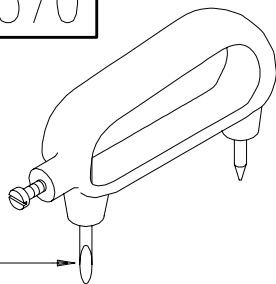

04.999.4.0570