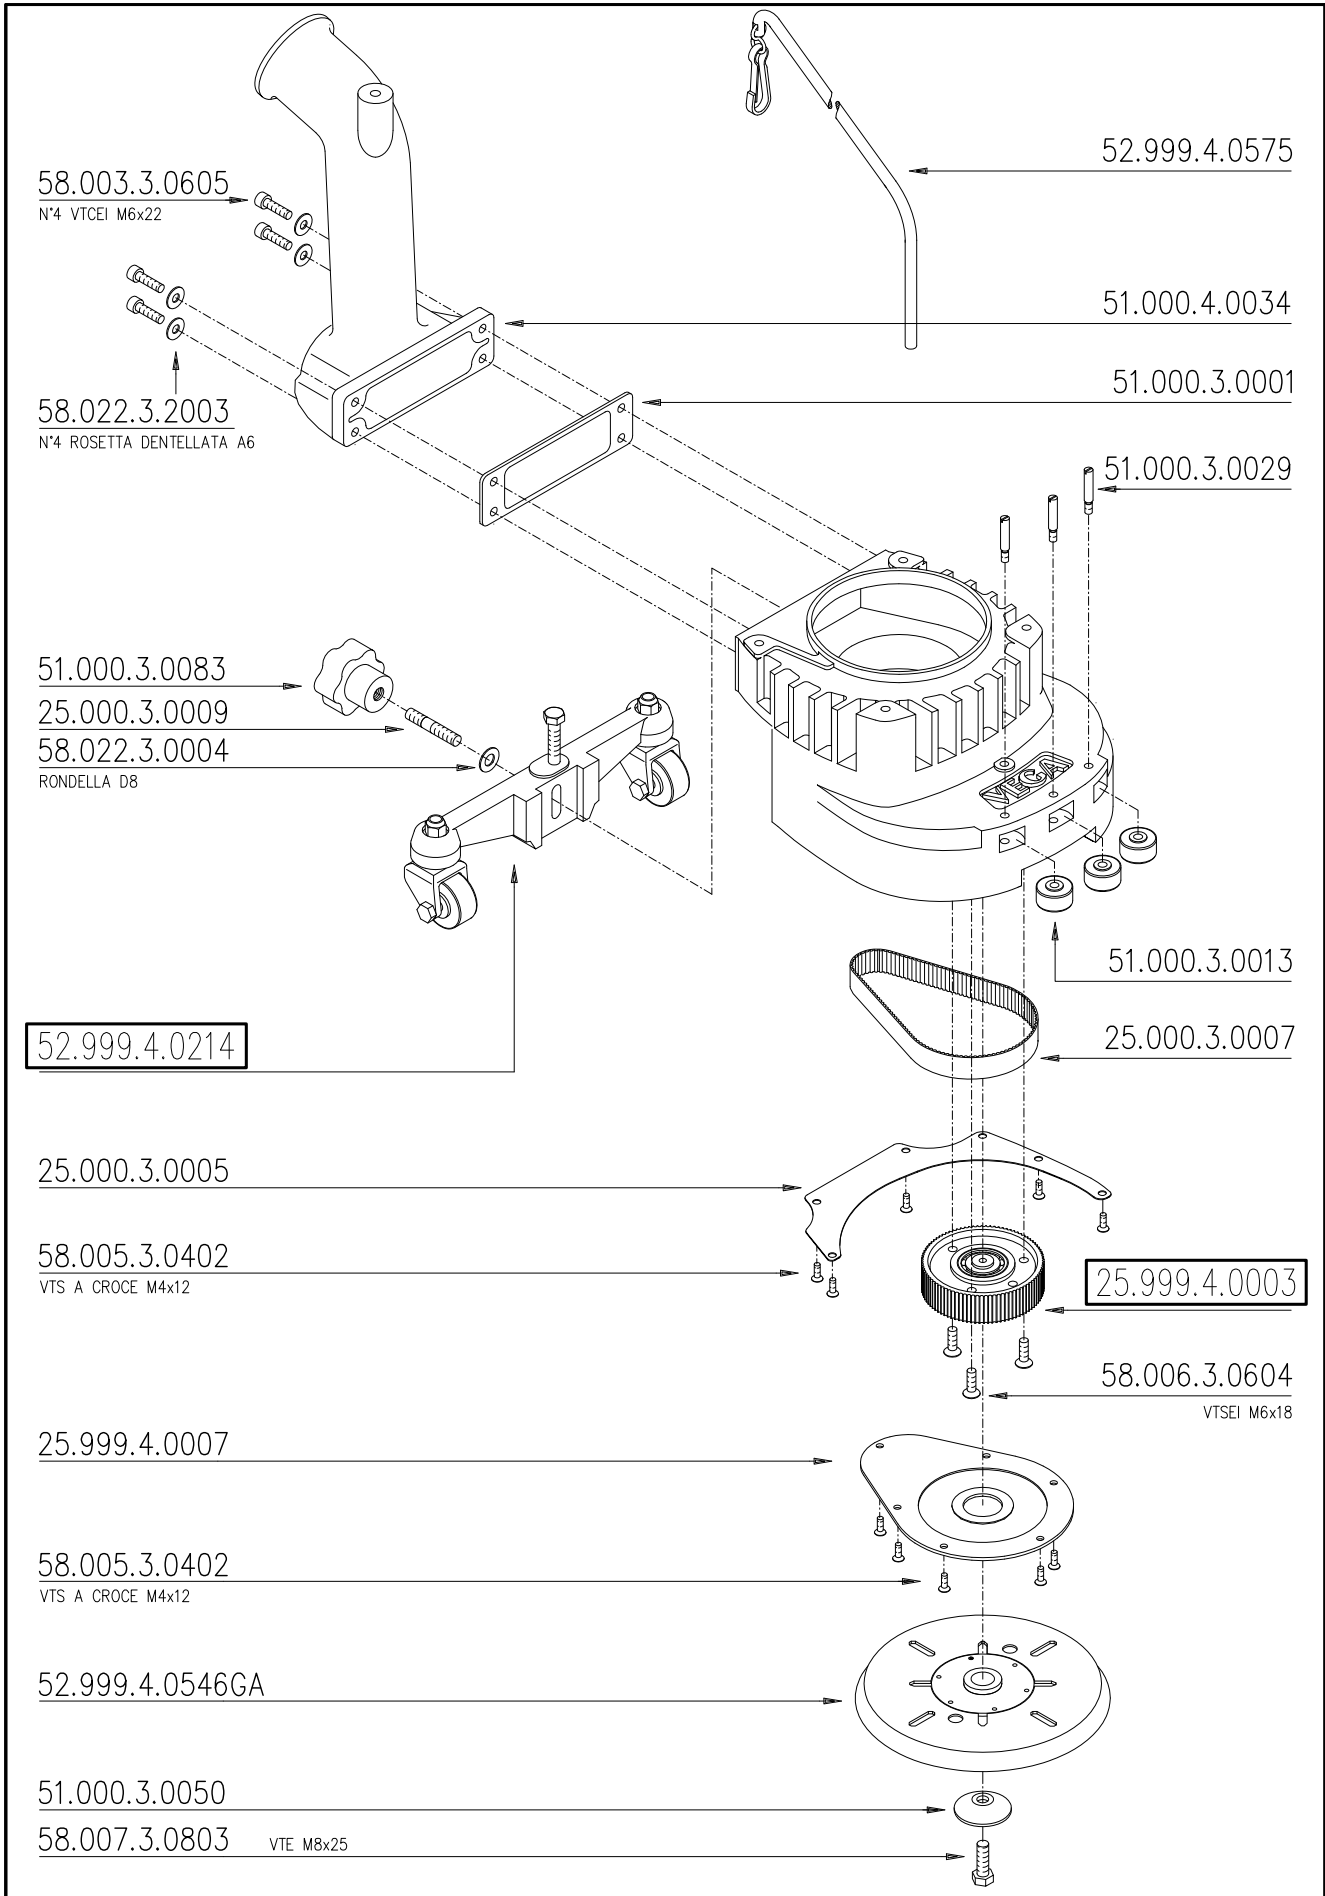

KUNZLE & TASIN

Via Canzio 10 * 20131 MILANO

Tel.02/29516808-29522067 FAX 02/2047695

EDGER FOR WOODEN FLOOR

VEGA

PAGE

3/5

FEBBRAIO 2007